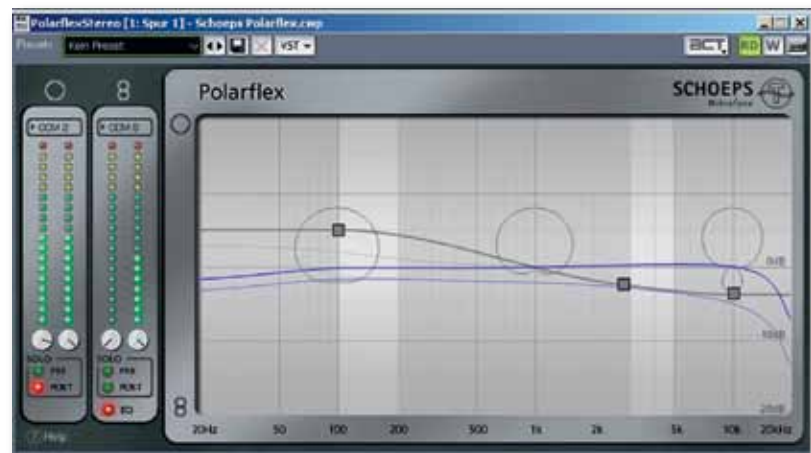

72

STORYS UND INTERVIEWS

Editors Choice

Mittlerweile schon eine alte Tradition, hat die Professional audio Redaktion sämtliche getesteten Produkte des vergangenen Jahres gesichtet und wieder einmal die Besten der Besten gekürt.

18

TECHNIK

Mastering-Grundlagen

Mit der im vergangenen Jahr verabschiedeten EBU Richtlinie R128, die ab 2012 in Kraft tritt, soll die babylonische Sprachverwirrung in Sachen Lautstärkemessung und Lautheit ein Ende finden. Was sich genau hinter dieser R128-Richtlinie verbirgt und welche Konsequenzen dies für Musikschaffende hat, erläutert Friedemann Tischmeyer in detail.

76

Röhrenklang früher und heute

Wer wissen will, was es mit dem mysteriösen Funkelrauschen auf sich hat und warum Röhren-Schaltungen in der Studioteknik auch heute noch so beliebt sind, sollte sich von Röhrenfachmann Uli Apel in die Welt des luftleeren Raums entführen und aus dem Nähkästchen erzählen lassen.

60

RUBRIKEN

Magazin – Neuigkeiten aus der professionellen Audioszene	6
Bestenliste – Sie informiert über Qualität und Preis-/Leistungsverhältnisse aller von <i>Professional audio</i> getesteten Produkte	84
Marktplatz	94
Inserenten-Verzeichnis	98
Vorschau/Impressum	98

▼ sE Electronics Munro The EGG 36

▲ Schoeps Polarflex 66

▼ Softube Summit Audio TLA-100A 72